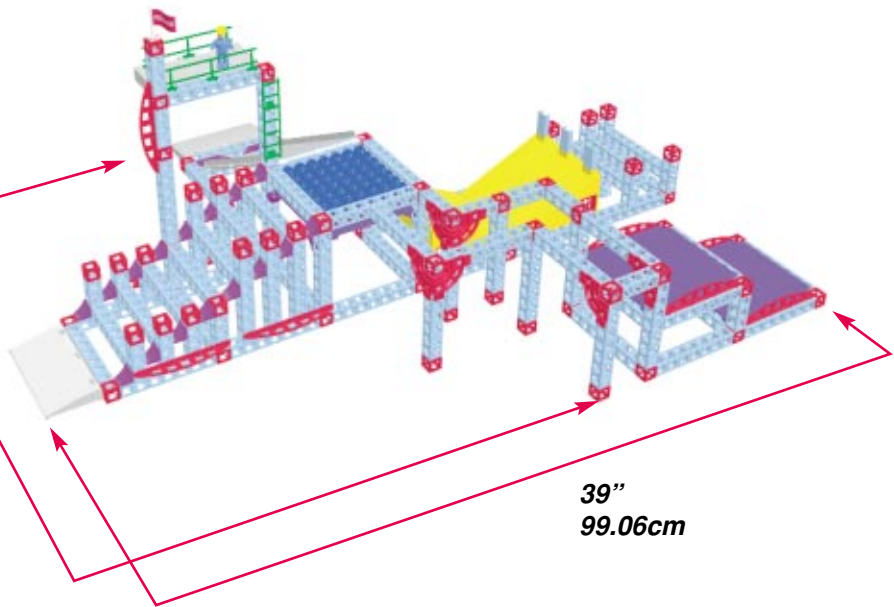

1x

1x

325 pieces
325 piezas
325 pièces
325 Stücke
325 pezzi
325 stukken
325 stora
325 store

BUILD

Construye Bau Bouw Byg
Construis Costruite Costruite Bygg

Dozer Torture Test

34"
86.36cm

39"
99.06cm